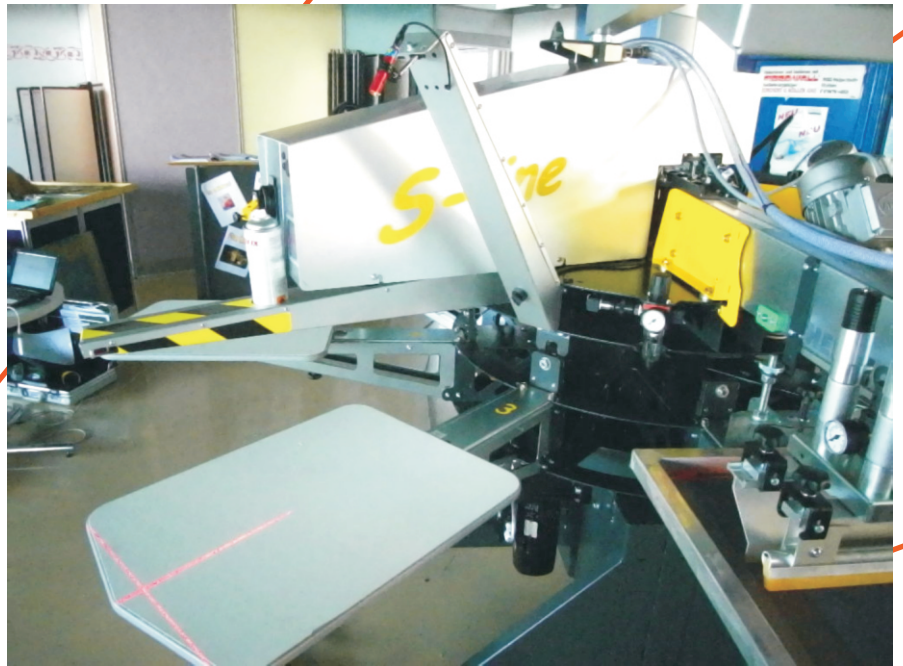

### mit \***LASER-POINTER**

für schnelles und präzises Markieren der Paletten

**Aktionspreis**  
Kreuz-Laser inkl. Netzteil  
(ohne Maschinenhalter)  
**EURO 340,- + MWST.**  
bei Abnahme von 2 Stück  
**EURO 646,- + MWST**

\***LASER-POINTER**  
mit verstellbaren  
Kreuzlinien

einsetzbar für:  
Textil-Druckmaschinen  
Stickmaschinen  
Tampon-Druckmaschinen  
Shirt-Legegeräte  
und überall dort wo es  
auf genaues Positionieren  
ankommt

nur noch eine Palette messen - fertig -  
+ perfekte Hilfe beim Positionieren der Shirts  
(Abb. mit S-line -  
kleinstes 7-Farben 40x40 cm Druckkarussell der Welt)