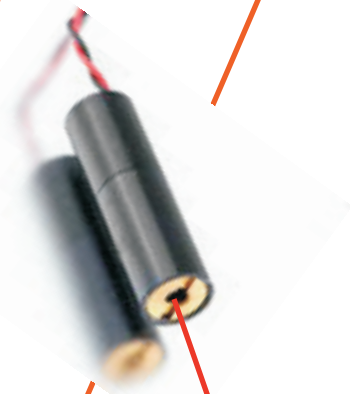

\***LASER-POINTER**  
mit verstellbaren  
Kreuzlinien

einsetzbar für:  
Textil-Druckmaschinen  
Stickmaschinen  
Tampon-Druckmaschinen  
Shirt-Legegeräte  
und überall dort wo es  
auf genaues Positionieren  
ankommt