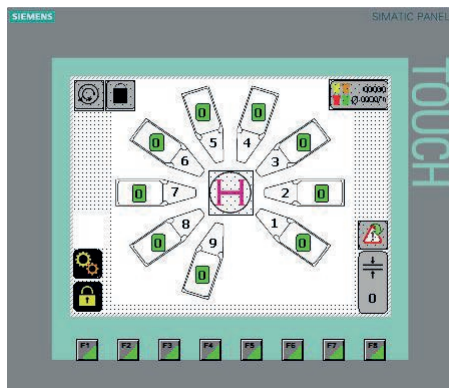

# SIEMENS TOUCH

State of the Art German Technology

Main-Screen - overview all printheads  
Übersicht aller Farbstationen

Printhead Parameters  
Farbstation-Parameter

Service-Center