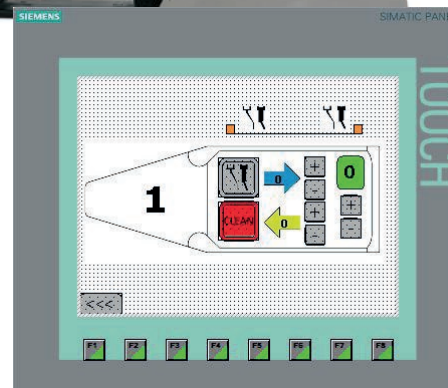

# SIEMENS TOUCH

State of the Art German Technology

Main-Screen - overview all printheads  
Übersicht aller Farbstationen

Printhead Parameters  
Farbstation-Parameter

Service-Center